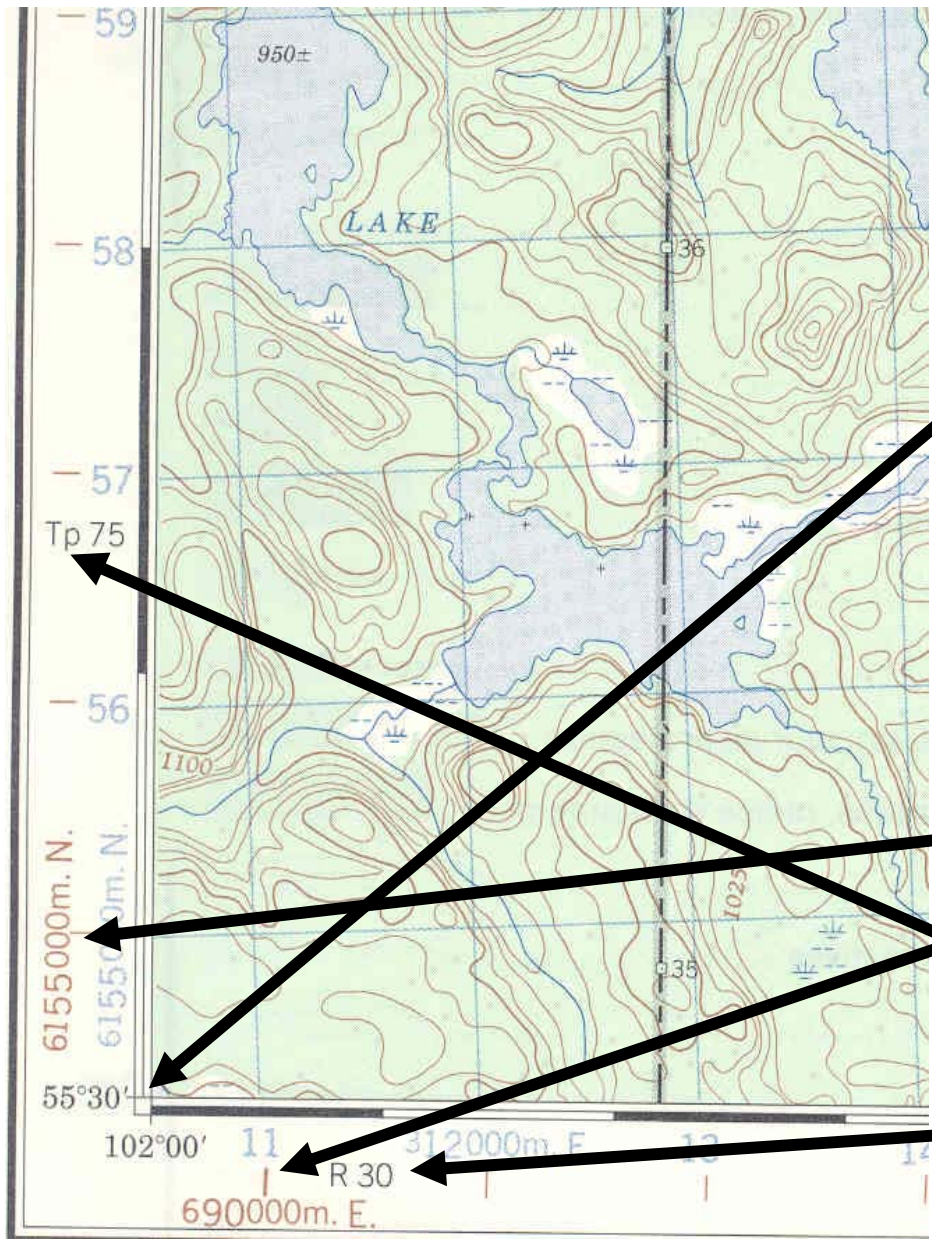

**FIRE
BEHAVIOUR**

**TOPIC 31
MAP
LOCATIONS**

Georeferencing

Latitude (N)
Longitude (W)

Universal Transverse
Mercator System
(UTM)

NORTHING
EASTING

Township (Tp) /
Range (R)

59
58
57
56
Tp 75
6155000m. N.
6155000m. N.
55°30'

102°00' 11 12 13 14
R 30
690000m. E.